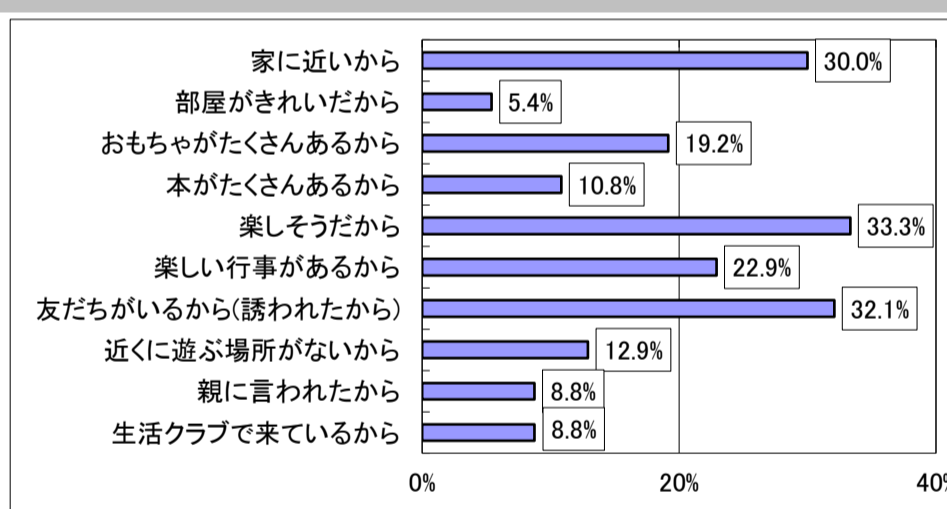

児童館アンケート（小学生用） 結果

令和元年7月4日（木）から 7月17日（水）にかけて、すみれ児童館でアンケート調査を行いましたところ、小学生のみなさんから240件もの回答をいただきました。ご協力、ありがとうございました。アンケート調査の結果は、次のとおりです。

しつもん 1 あなたは何年生ですか。あてはまる番号に、「○」をつけてください。

1	1年生	33	13.8%
2	2年生	33	13.8%
3	3年生	41	17.1%
4	4年生	52	21.7%
5	5年生	33	13.8%
6	6年生	48	20.0%
	回答合計	240	100.0%

しつもん 2 あなたはどこの小学校ですか。あてはまる番号に、「○」をつけてください。

1	若狭小学校	173	73.6%
2	宮前小学校	36	15.3%
3	林小学校	17	7.2%
4	三ヶ島小学校	9	3.8%
	回答合計	235	100.0%

しつもん 3 どれくらい、すみれ児童館)にあそびに来ますか。あてはまる番号に、「○」をつけてください。

1	今日が初めて	18	7.5%
2	あまり来ない	60	25.0%
3	ときどき来る	105	43.8%
4	たくさん来る	30	12.5%
5	生活クラブで来ている	27	11.3%
	回答合計	240	100.0%

しつもん 4 すみれ児童館)にあそびに来る理由をおしえてください。あてはまる番号に、3つまで「○」をつけてください。

1	家に近いから	72	30.0%
2	部屋がきれいだから	13	5.4%
3	おもちゃがたくさんあるから	46	19.2%
4	本がたくさんあるから	26	10.8%
5	楽しそうだから	80	33.3%
6	楽しい行事があるから	55	22.9%
7	友だちがいるから(誘われたから)	77	32.1%
8	近くに遊ぶ場所がないから	31	12.9%
9	親に言われたから	21	8.8%
10	生活クラブで来ているから	21	8.8%