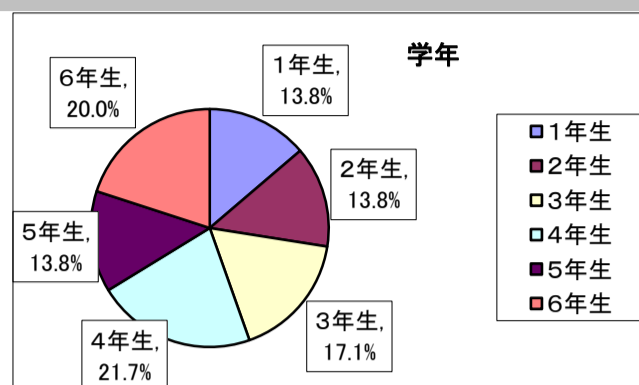

児童館アンケート（小学生用） 結果

令和元年7月4日（木）から 7月17日（水）にかけて、すみれ児童館でアンケート調査を行いましたところ、小学生のみなさんから240件もの回答をいただきました。ご協力、ありがとうございました。アンケート調査の結果は、次のとおりです。

しつもん 1 あなたは何年生ですか。あてはまる番号に、「○」をつけてください。

1	1年生	33	13.8%
2	2年生	33	13.8%
3	3年生	41	17.1%
4	4年生	52	21.7%
5	5年生	33	13.8%
6	6年生	48	20.0%
	回答合計	240	100.0%

しつもん 2 あなたはどこの小学校ですか。あてはまる番号に、「○」をつけてください。

1	若狭小学校	173	73.6%
2	宮前小学校	36	15.3%
3	林小学校	17	7.2%
4	三ヶ島小学校	9	3.8%
	回答合計	235	100.0%

しつもん 3 どれくらい、すみれ児童館)にあそびに来ますか。あてはまる番号に、「○」をつけてください。

1	今日が初めて	18	7.5%
2	あまり来ない	60	25.0%
3	ときどき来る	105	43.8%
4	たくさん来る	30	12.5%
5	生活クラブで来ている	27	11.3%
	回答合計	240	100.0%

しつもん 4 すみれ児童館)にあそびに来る理由をおしえてください。あてはまる番号に、3つまで「○」をつけてください。

1	家に近いから	72	30.0%
2	部屋がきれいだから	13	5.4%
3	おもちゃがたくさんあるから	46	19.2%
4	本がたくさんあるから	26	10.8%
5	楽しそうだから	80	33.3%
6	楽しい行事があるから	55	22.9%
7	友だちがいるから(誘われたから)	77	32.1%
8	近くに遊ぶ場所がないから	31	12.9%
9	親に言われたから	21	8.8%
10	生活クラブで来ているから	21	8.8%