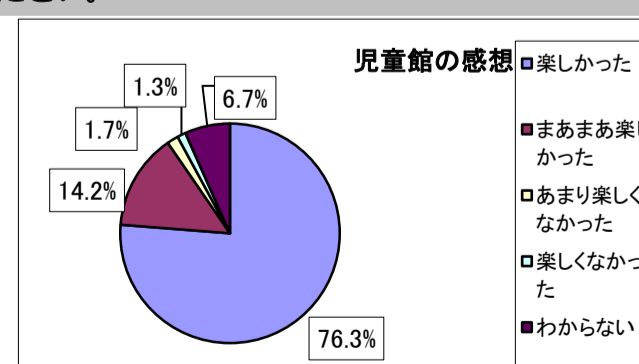

しつもん 2 あなたはどこの小学校ですか。あてはまる番号に、「○」をつけてください。

1	若狭小学校	173	73.6%
2	宮前小学校	36	15.3%
3	林小学校	17	7.2%
4	三ヶ島小学校	9	3.8%
	回答合計	235	100.0%

しつもん 3 どれくらい、すみれ児童館)にあそびに来ますか。あてはまる番号に、「○」をつけてください。

1	今日が初めて	18	7.5%
2	あまり来ない	60	25.0%
3	ときどき来る	105	43.8%
4	たくさん来る	30	12.5%
5	生活クラブで来ている	27	11.3%
	回答合計	240	100.0%

しつもん 4 すみれ児童館)にあそびに来る理由をおしえてください。あてはまる番号に、3つまで「○」をつけてください。

1	家に近いから	72	30.0%
2	部屋がきれいだから	13	5.4%
3	おもちゃがたくさんあるから	46	19.2%
4	本がたくさんあるから	26	10.8%
5	楽しそうだから	80	33.3%
6	楽しい行事があるから	55	22.9%
7	友だちがいるから(誘われたから)	77	32.1%
8	近くに遊ぶ場所がないから	31	12.9%
9	親に言われたから	21	8.8%
10	生活クラブで来ているから	21	8.8%

しつもん 5 すみれ児童館)の先生はどんな先生でしたか。あてはまる番号に、3つまで「○」をつけてください。

1	やさしい	188	78.3%
2	こわい	16	6.7%
3	楽しい	109	45.4%
4	つまらない	6	2.5%
5	話しやすい	99	41.3%
6	話にくい	14	5.8%

しつもん 6 すみれ児童館)に来てみてどうでしたか。あてはまる番号に、「○」をつけてください。

1	楽しかった	183	76.3%
2	まあまあ楽しかった	34	14.2%
3	あまり楽しくなかった	4	1.7%
4	楽しくなかった	3	1.3%
5	わからない	16	6.7%
	回答合計	240	100.0%