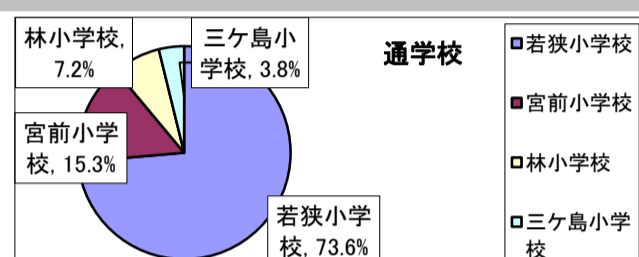

児童館アンケート（小学生用） 結果

令和元年7月4日（木）から 7月17日（水）にかけて、すみれ児童館でアンケート調査を行いましたところ、小学生のみなさんから240件もの回答をいただきました。ご協力、ありがとうございました。アンケート調査の結果は、次のとおりです。

しつもん 1 あなたは何年生ですか。あてはまる番号に、「○」をつけてください。

1	1年生	33	13.8%
2	2年生	33	13.8%
3	3年生	41	17.1%
4	4年生	52	21.7%
5	5年生	33	13.8%
6	6年生	48	20.0%
	回答合計	240	100.0%

しつもん 2 あなたはどこの小学校ですか。あてはまる番号に、「○」をつけてください。

1	若狭小学校	173	73.6%
2	宮前小学校	36	15.3%
3	林小学校	17	7.2%
4	三ヶ島小学校	9	3.8%
	回答合計	235	100.0%

しつもん 3 どれくらい、すみれ児童館)にあそびに来ますか。あてはまる番号に、「○」をつけてください。

1	今日が初めて	18	7.5%
2	あまり来ない	60	25.0%
3	ときどき来る	105	43.8%
4	たくさん来る	30	12.5%
5	生活クラブで来ている	27	11.3%
	回答合計	240	100.0%

しつもん 4 すみれ児童館)にあそびに来る理由をおしえてください。あてはまる番号に、3つまで「○」をつけてください。

1	家に近いから	72	30.0%
2	部屋がきれいだから	13	5.4%
3	おもちゃがたくさんあるから	46	19.2%
4	本がたくさんあるから	26	10.8%
5	楽しそうだから	80	33.3%
6	楽しい行事があるから	55	22.9%
7	友だちがいるから(誘われたから)	77	32.1%
8	近くに遊ぶ場所がないから	31	12.9%
9	親に言われたから	21	8.8%
10	生活クラブで来ているから	21	8.8%