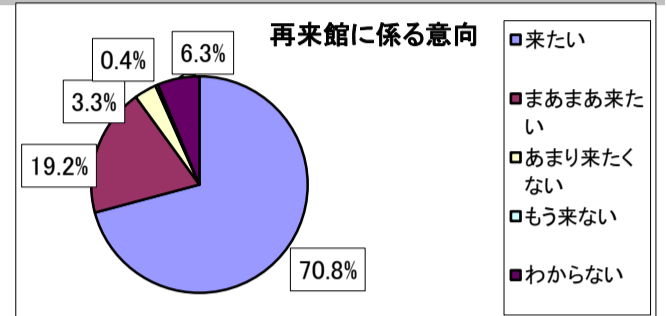

*参考 学年別の感想

		1年生	2年生	3年生	4年生	5年生	6年生
1	楽しかった	26 78.8%	23 69.7%	29 70.7%	41 78.8%	25 75.8%	39 81.3%
2	まあまあ楽しかった	5 15.2%	3 9.1%	7 17.1%	8 15.4%	7 21.2%	4 8.3%
3	あまり楽しくなかった	0 0.0%	1 3.0%	1 2.4%	0 0.0%	0 0.0%	2 4.2%
4	楽しくなかった	1 3.0%	1 3.0%	0 0.0%	1 1.9%	0 0.0%	0 0.0%
5	わからない	1 3.0%	5 15.2%	4 9.8%	2 3.8%	1 3.0%	3 6.3%
	回答合計	33 100.0%	33 100.0%	41 100.0%	52 100.0%	33 100.0%	48 100.0%

しつもん 7 すみれ児童館にまた来たいと思いますか。あてはまる番号に、「○」をつけてください。

1	来たい	170	70.8%
2	まあまあ来たい	46	19.2%
3	あまり来たくない	8	3.3%
4	もう来ない	1	0.4%
5	わからない	15	6.3%
	回答合計	240	100.0%