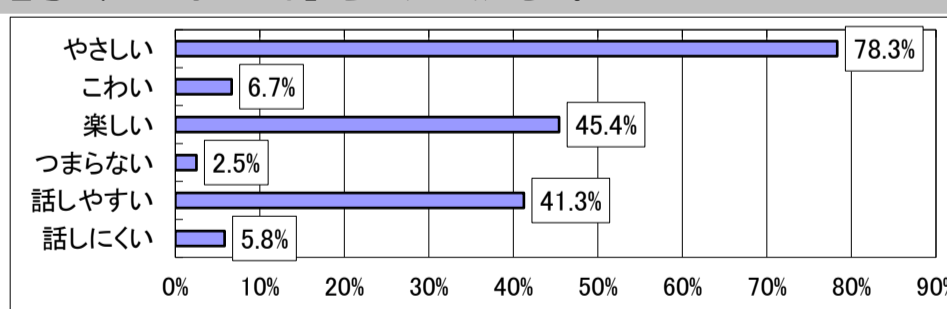

しつもん 6 すみれ児童館)に来てみてどうでしたか。あてはまる番号に、「○」をつけてください。

1	楽しかった	183	76.3%
2	まあまあ楽しかった	34	14.2%
3	あまり楽しくなかった	4	1.7%
4	楽しくなかった	3	1.3%
5	わからない	16	6.7%
	回答合計	240	100.0%