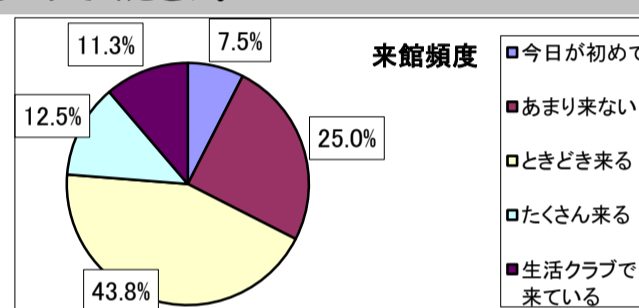

児童館アンケート（小学生用） 結果

令和元年7月4日（木）から 7月17日（水）にかけて、すみれ児童館でアンケート調査を行いましたところ、小学生のみなさんから240件もの回答をいただきました。ご協力、ありがとうございました。アンケート調査の結果は、次のとおりです。

しつもん 1 あなたは何年生ですか。あてはまる番号に、「○」をつけてください。

1	1年生	33	13.8%
2	2年生	33	13.8%
3	3年生	41	17.1%
4	4年生	52	21.7%
5	5年生	33	13.8%
6	6年生	48	20.0%
	回答合計	240	100.0%

しつもん 2 あなたはどこの小学校ですか。あてはまる番号に、「○」をつけてください。

1	若狭小学校	173	73.6%
2	宮前小学校	36	15.3%
3	林小学校	17	7.2%
4	三ヶ島小学校	9	3.8%
	回答合計	235	100.0%

しつもん 3 どれくらい、すみれ児童館)にあそびに来ますか。あてはまる番号に、「○」をつけてください。

1	今日が初めて	18	7.5%
2	あまり来ない	60	25.0%
3	ときどき来る	105	43.8%
4	たくさん来る	30	12.5%
5	生活クラブで来ている	27	11.3%
	回答合計	240	100.0%

しつもん 4 すみれ児童館)にあそびに来る理由をおしえてください。あてはまる番号に、3つまで「○」をつけてください。

1	家に近いから	72	30.0%
2	部屋がきれいだから	13	5.4%
3	おもちゃがたくさんあるから	46	19.2%
4	本がたくさんあるから	26	10.8%
5	楽しそうだから	80	33.3%
6	楽しい行事があるから	55	22.9%
7	友だちがいるから(誘われたから)	77	32.1%
8	近くに遊ぶ場所がないから	31	12.9%
9	親に言われたから	21	8.8%
10	生活クラブで来ているから	21	8.8%